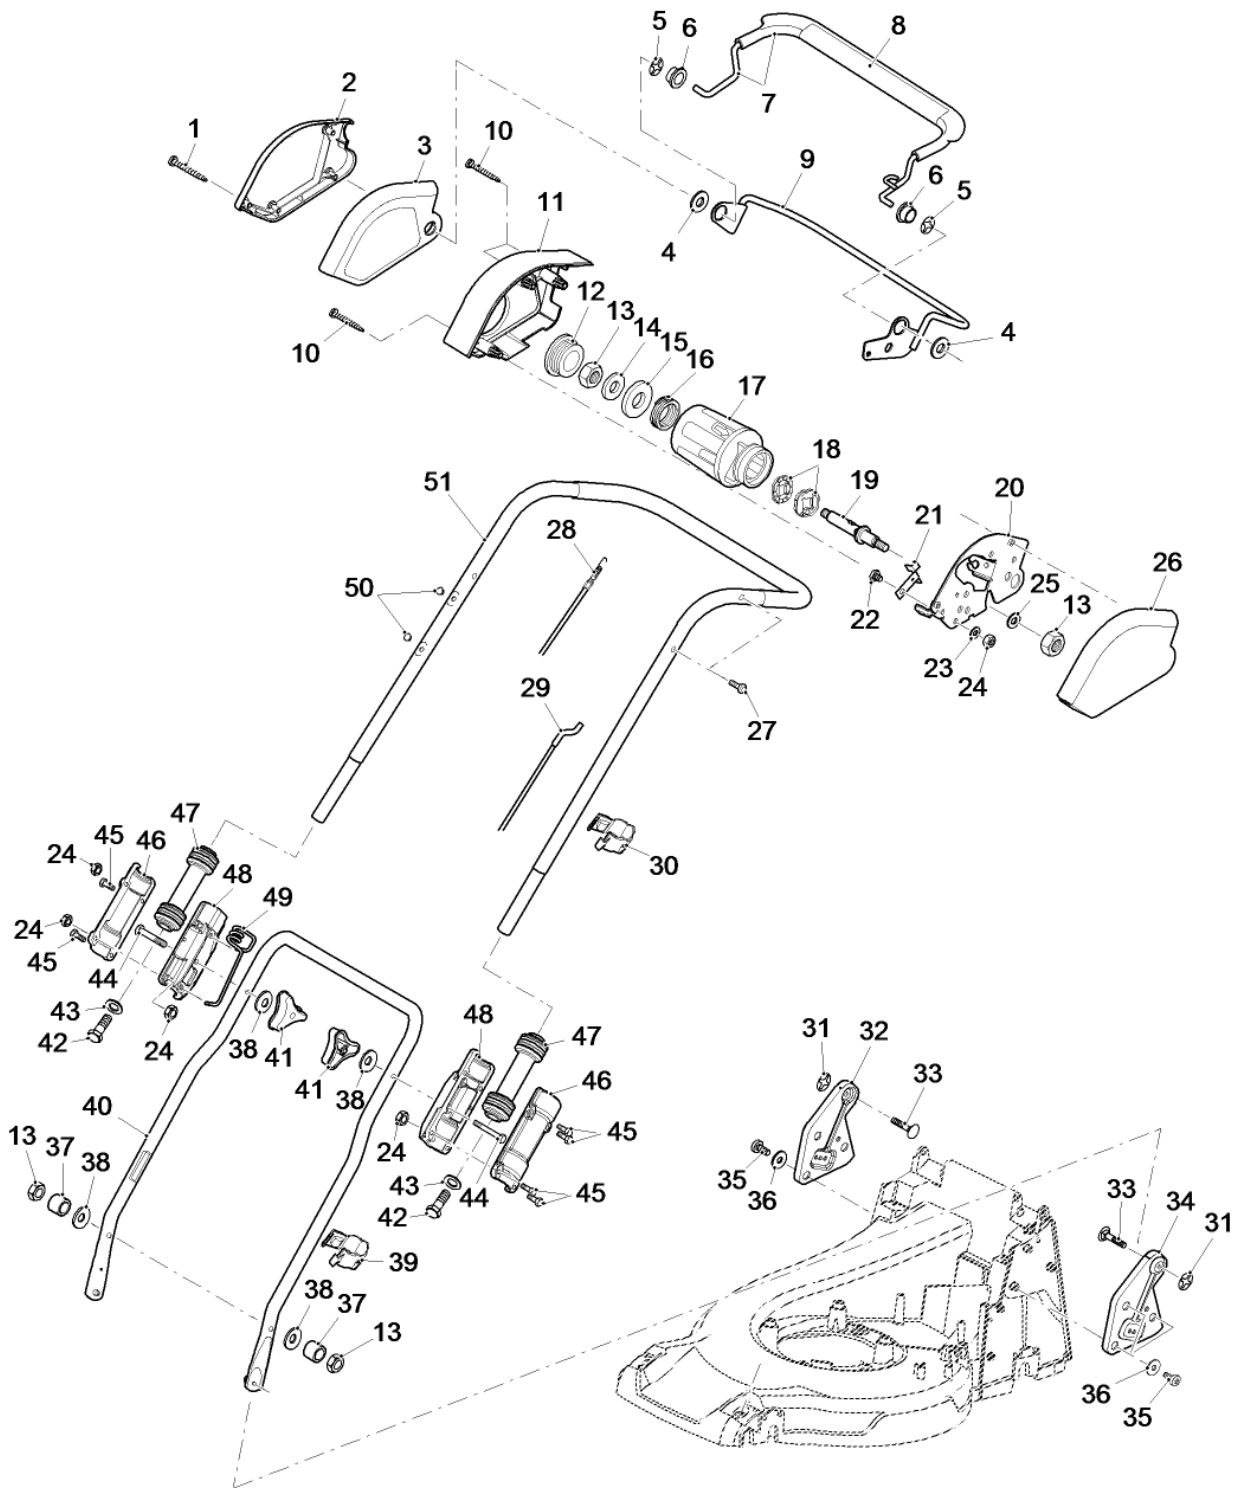

Bil d Nr.	Teilenummer	S t k .	BEZEICHNUNG	TI	Bis Modell
1	SAU12363	4	SCHRAUBE 4 x 25		
2	SAU13740	1	ABDECKUNG Outer RH		
3	SAU13739	1	ABDECKUNG Inner RH		
4	SA36978	2	SCHEIBE 20.2 X 28 X 1		
5	SA36975	2	FEDERMUTTER D16		
6	SAU12643	2	BÜCHSE		
7	SAA11090	1	BÜGEL (A) INCLUDES SAU12367		
8	SAU12367	1	GRIFF		
9	SAA11232	1	BÜGEL (B)		
10	SA16268	3	SCHRAUBE 4 X 32		
11	SAU13742	1	ABDECKUNG Inner LH		
12	SAU11822	1	KAPPE		
13	SA11998	4	SICHERUNGSMUTTER M8		
14	SA15213	1	UNTERLEGSCHLEIBE A 8.4		
15	SAU13757	1	UNTERLEGSCHLEIBE 12.2 X 24 X 1.3		
16	SAU13045	1	FEDER		
17	SAU13139	1	KNOPF (C)		
18	SAU13043	2	SCHEIBE		
19	SAU13044	1	WELLE		
20	SAU13040	1	BLECH		
21	SAU13745	1	BLECH		
22	SA15322	1	SECHSKANTSCHRAUBE M6 X 16		
23	SA15202	1	UNTERLEGSCHLEIBE 6.4		
24	SA11244	9	SICHERUNGSMUTTER M6		
25	SA15203	1	UNTERLEGSCHLEIBE 8.4		
26	SAU13741	1	ABDECKUNG Outer LH		
27	SAU11315	2	SCHRAUBE M6 X 35		
28	SAU13733	1	SEILZUG (B)		
29	SAU13734	1	SEILZUG (C)		
30	SAU13312	1	KLEMME 25 mm		
31	SA34282	2	FEDERMUTTER		
32	SAU13654	1	HALTER RH		
33	SAU13886	2	SCHRAUBE M8 X 55		
34	SAU13655	1	HALTER LH		
35	SAU12503	6	SCHRAUBE 6 X 25		
36	SA15212	6	UNTERLEGSCHLEIBE A 6.4		
37	SA35927	2	DISTANZSTÜCK 8.5 X 16 X 11		
38	SA30444	4	SCHEIBE		
39	SAU12565	1	KLEMME 22 mm		
40	SAA13294	1	FÜHRUNG Low		
41	SA29799	2	MUTTER 8 mm		
42	SAU11314	2	SCHRAUBE M8 X 50		
43	SA12939	2	UNTERLEGSCHLEIBE		
44	SAU13541	2	SECHSKANTSCHRAUBE M8 X 60		
45	SA15324	6	SECHSKANTSCHRAUBE M6 X 25		
46	SAU10126	2	DECKEL		
47	SAU13700	2	SCHWINGUNGSDÄMPFER		
48	SAU13540	2	LAGERGEHÄUSE (OHNE LAGER)		
49	SAU13967	1	FÜHRUNG