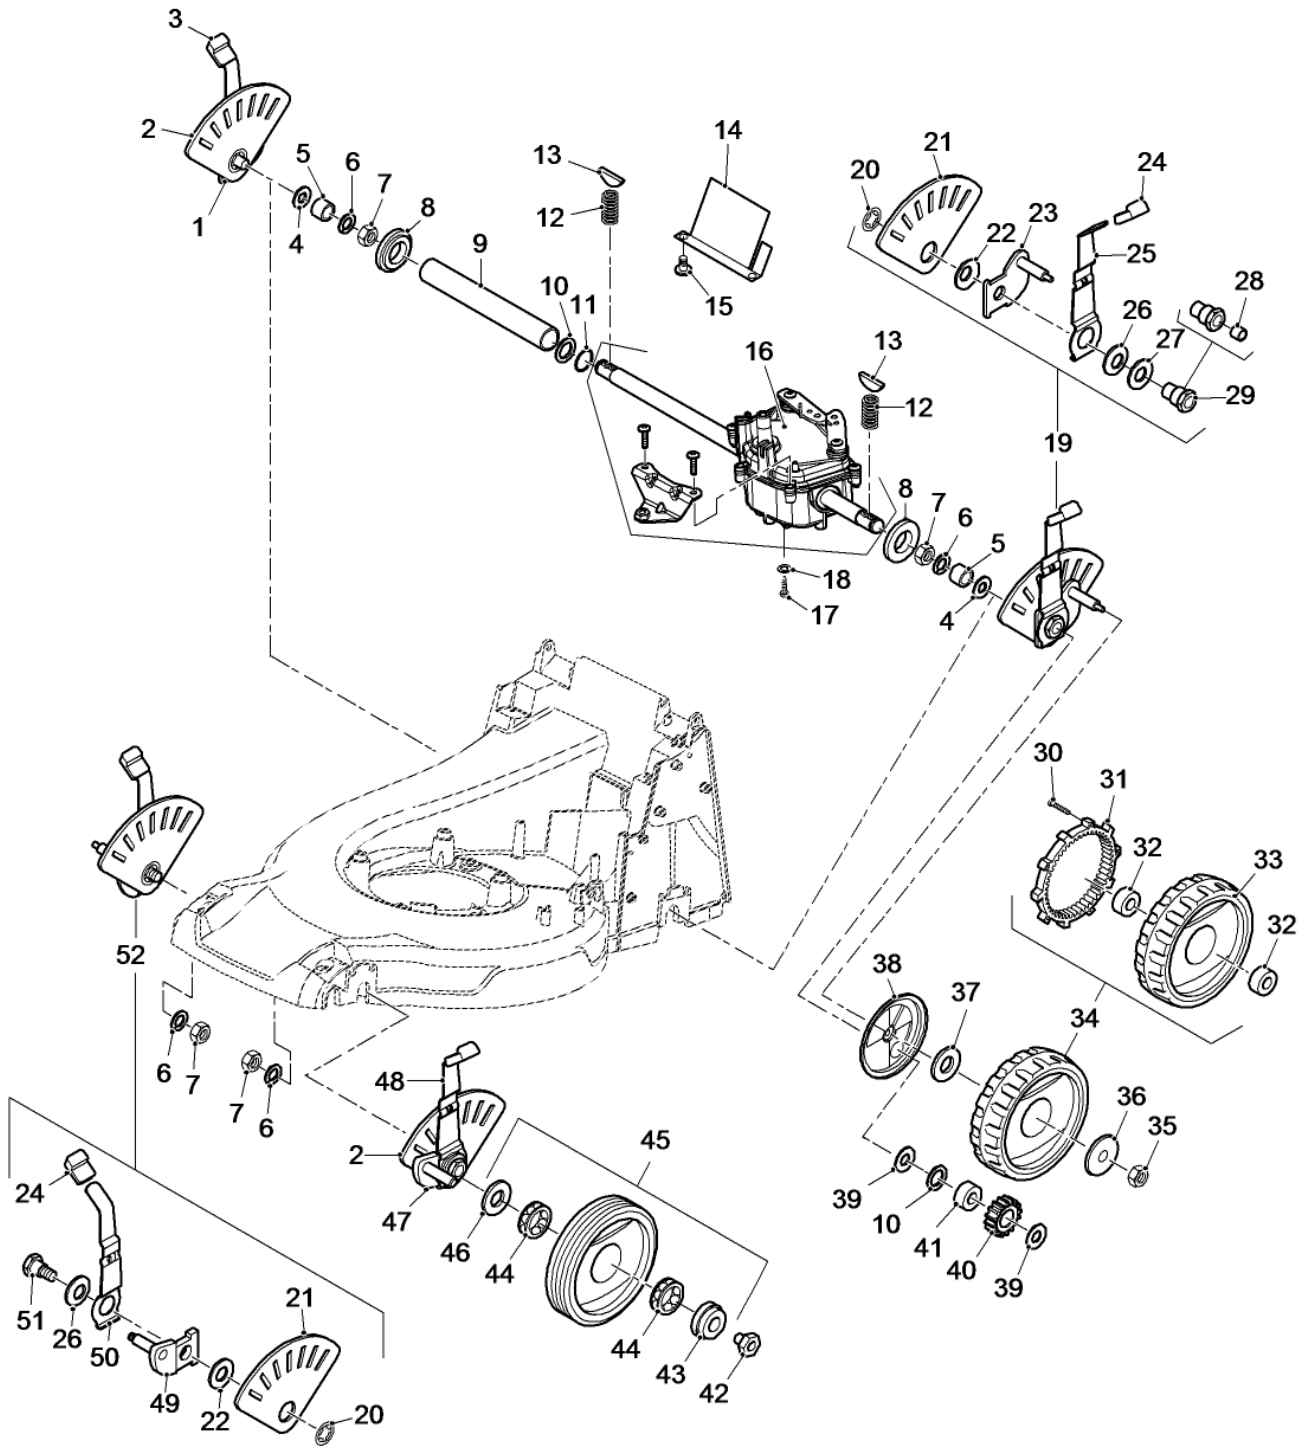

Bil d Nr.	Teilenummer	S t k .	BEZEICHNUNG	TI	Bis Modell
1	SAA37196	1	ACHSSCHENKEL Rear RH		
2	SAU13171	2	SEGMENT Front LH and Rear RH		
3	SAA11206	1	VERSTELLVORRICHTUNG INCLUDES SA12227 , SAU13171 , SA12230 , SAA37196 , SA34380 , SAU13284 , SA12223 , SA30913 , SA13921 AND SA36638 ; Assembly, Rear RH		
4	SA15223	2	SCHEIBE B21		
5	SAU13291	2	UNTERLEGSCHIEBE		
6	SA15256	4	FEDERSCHIEBE B 20		
7	SA15431	4	MUTTER BM 20 X 1.5		
8	SA30314	2	KAPPE		
9	SAU13966	1	ROHR		
10	SA13912	3	SCHEIBE		
11	SAU13965	1	O-RING		
12	PT12522	2	DRUCKFEDER		
13	GC00279	2	KEIL		
14	SAU13475	1	BLECH		
15	SA34452	2	SCHRAUBE CM 6.0 X 14 Duo Taptite		
16	SAA13193	1	GETRIEBE		
17	SA15212	1	UNTERLEGSCHIEBE A 6.4		
18	SAU11984	1	SCHRAUBE		
19	SAA11207	1	VERSTELLVORRICHTUNG INCLUDES SA12227 , SAU13170 , SA12230 , SAA37195 , SA34380 , SAU13284 , SA12223 , SA30913 , SA13921 AND SA36638 ; Assembly, Rear LH		
20	SA12227	4	FEDERKLEMMME D19		
21	SAU13170	2	SEGMENT Front RH and Rear LH		
22	SA12230	4	SCHEIBE		
23	SAA37195	1	ACHSSCHENKEL Rear LH		
24	SA34380	4	KAPPE		
25	SAU13284	2	HEBEL Rear		
26	SA12223	4	TELLERFEDER 24 X 45 X 0.8		
27	SA30913	2	SCHEIBE		
28	SA13921	2	HÜLSE FOR SAA36638, ORDER SAA11457		
	SAU14363	2	KUGEL FOR SAA11457		
	SAU14212	2	O-RING FOR SAA11457		
29	SAA11457	2	BOLZEN SUB FOR SAA36638		
30	SAU13687	1	SCHRAUBE M5 X 30		
		0			
31	SAU13462	2	RITZEL		
32	SA12247	4	HÜLSE		
33	SAU13307	2	REIFEN		
34	SAA11209	2	RAD KPL. MIT BEREIFUNG Rear		
35	SA11998	2	SICHERUNGSMUTTER M8		
36	SAU10604	2	KAPPE		
37	SA13926	2	UNTERLEGSCHIEBE		
38	SAU12767	2	ABDECKUNG		
39	GX21749	4	SPRENGRING		
40	SAU11770	2	RITZEL		
41	M77976	2	UNTERLEGSCHIEBE		
42	SA12624	2	MUTTER		
43	SAU10600	2	KAPPE