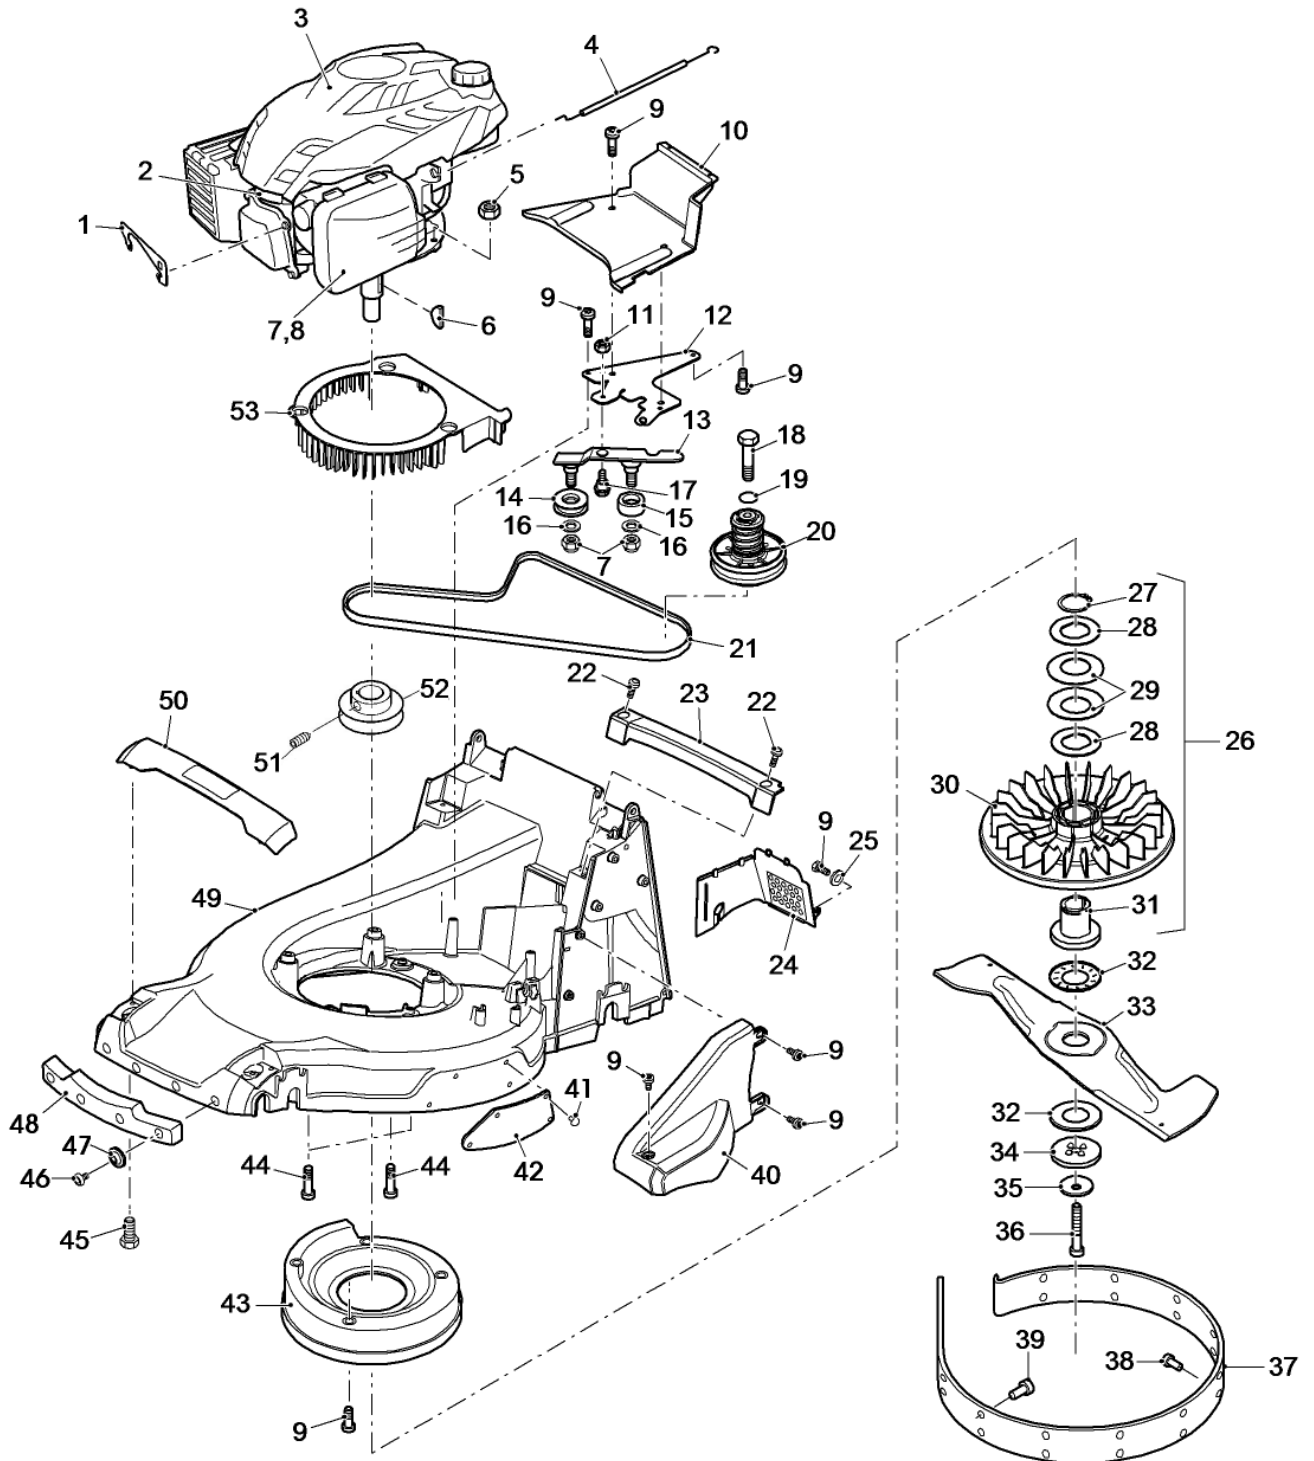

Bil d Nr.	Teilenummer	S t k .	BEZEICHNUNG	TI	Bis Modell
1	SAA13940	1	HAUBE		
2	SAA13947	1	MEßSTAB-FÜHRUNGSROHR		
3	SAA13948	1	ZUGSTARTER		
4	SAA13951	1	KAPPE		
5	SAA13939	1	LUFTFILTER-ZUSB. INCLUDES SAA13958 , SAA13959 AND SAA13942 ; Assembly		
6	SAA13958	1	LUFTFILTER-ZUSB. Foam		
7	SAA13959	1	GITTER		
8	SAA13942	1	LUFTFILTER-ZUSB. Paper		
9	SAA13943	1	DICHTUNG Air Cleaner		
10	SAA13941	1	VERGASER-SATZ		
11	SAA13950	1	DICHTUNG Carburetor		
12	SAA13944	1	DICHTUNG Valve Cover		
13	SAA13952	1	VENTILDECKEL		
14	SAA13949	1	ZÜNDKERZE		
15	SAA13946	1	DECKEL Muffler		
16	SAA13945	2	DICHTUNG Muffler		
17	SAA13481	1	BENZINMOTOR SUBARU, PRO EA190 V75 120		